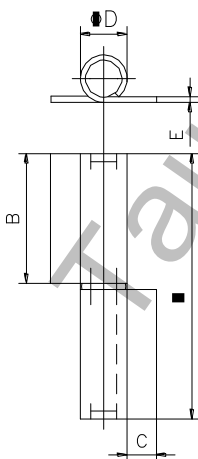

Панта Estebro® за заваряване кръгла двукрила 25x120x5 мм,
66

Cod	Dimens.	A	B	C	∅D	E		
60-60R	10x60x2	58	28	8	10	2	100-40	4,40-1,75
61-61R	12x80x2	78	38	16	12	2	80-30	6,45-2,40
62-62R	14x80x3	78	38	15	14	3	50-20	6,35-2,60
63-63R	16x100x3	98	48	15	16	3	50-24	9,80-4,15
64-64R	18x110x4	104,5	51	13	18	4	40-16	10,70-4,30
65-65R	20x120x5	115	56	16	20	5	30-12	11,40-4,60
66-66R	25x120x5	115	56	15	25	5	24-10	12,35-5,10
67-67R	30x150x6	138	67	23	30	6	24-8	17,90-5,95

Flag hinge**Family:** Flag hinges**Material:** DD11 steel**Finish:** Zinc-plated axle**Maximum weight supported:** According to study**Description:** Component which is installed on a metallic swing door to allow its opening and closing. The axle has a central ring made by deep drawing which facilitates the turn of both bodies.Продукт: [Панта Estebro® за заваряване кръгла двукрила 25x120x5 мм, 66](#)Категория: [Плъзгащи се врати](#)Бранд: [Estebro®](#)Категория бранд: [Панта Estebro®](#)